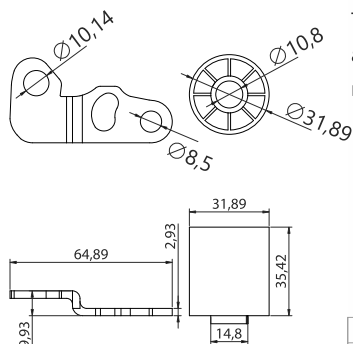

Garázkapu lécbevezető görgő

Tokvéghez rögzített
acél terelőlap, kemény
műanyag görgővel

VALJAK ZA UVODNIK LAMELE GARAŽNIH VRATA

Čelični deflektor
fiksiran na kraj
BOČNE STRANICE,
s tvrdim plastičnim
valjkom

Rola ghidare pentru lemele usa garaj

Tabla otel cu rola
din PVC

Roller type entry guide for garage door profiles

Steel plate
with a plastic roller

kiszereles 1x1 pár	pakovanje 1x1 par	unitate 1x1 per.	packaging 1x1 pair
cikkcsoport 078	grupa artikla 078	grupa articol 078	item group 078
cikkszámok	brojevi artikla	coduri articole	item codes
8002.G			
árak az árlista 46 oldalán	cijene na 46 stranici cjenika	preturi pag. 46 din lista de preturi	prices on page 46 of price list