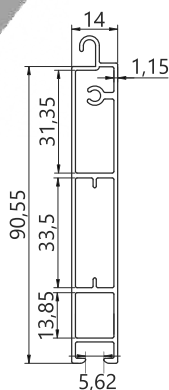

### Capac lateral la 45°, de 250mm si 300mm

Turnat din material  
aluminiu special,  
neeloxabil

**Octagonal reel  
cliched with internal  
seam, galvanized  
1mm thickness  
Ø60 and Ø70mm**

kiszerezés 1x6; 7m	pakovanje 1x6; 7m	unitate 1x6; 7m	packaging 1x6; 7m
cikkcsoport 028, 078	grupa artikla 028, 078	grupa articol 028, 078	item group 028, 078
cikkszámok	brojevi artikla	coduri articole	item codes
<b>3067.60, 8010.70</b>			
árak az árlista 32, 46 oldalán	cijene na 32, 46 stranici cjenika	preturi pag. 32, 46 din lista de preturi	prices on page 32, 46 of price list

### Ghidaj din aluminiu 36x100mm

Grosime mat. 2,5mm

Protejat cu folie de protectie

### Guide channel 36x100mm

Thickness of material 2,5mm

With protective film layer

kiszereles 5; 5,8; 6,5m	pakovanje 5; 5,8; 6,5m	unitate 5; 5,8; 6,5m	packaging 5; 5,8; 6,5m
cikkcsoport 074	grupa artikla 074	grupa articol 074	item group 074
cikkszámok	brojevi artikla	coduri articole	item codes
<b>8006</b>			
színválaszték és árak az árlista 46 oldalán	izbor boje i cijena na 46 stranici cjenika	culori disponibile si preturi pag. 46 din lista de preturi	colours and prices on page 46 of price list