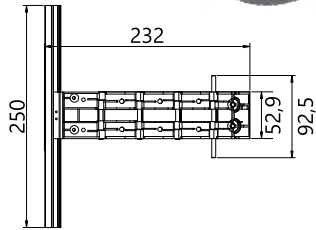

motoros
működtetéshez

za motornu
operaciju

pentru actionare
cu motor

for motor
operation

Lock To Play
rögzítőgyűrű
Ø70mm-es
acéltengelyhez

Lock To Play
pričvrtni prsten
za čeličnu
osovinu Ø70 mm

inel Lock To Play
pentru ax de
Ø77 mm

Lock To Play
ring for
reel Ø77mm

kiszerezés 1x1 darab	pakovanje 1x1 komad	unitate 1x1 buc.	packaging 1x1 pcs.
cikkcsoport 078	grupa artikla 078	grupa articol 078	item group 078
cikkszámok	brojevi artikla	coduri articole	item codes
8011.LPT, 8011.LTPG			
árak az árlista 46 oldalán	cijene na 46 stranici cjenika	preturi pag. 46 din lista de preturi	prices on page 46 of price list