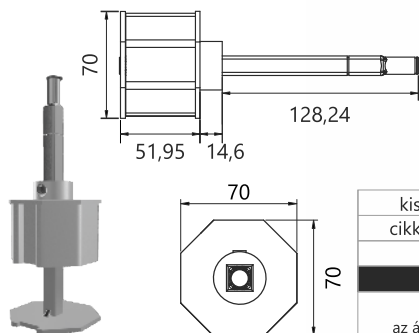

8 Fém dugó Ø70mm-es acéltengelyhez

Metalni čep za čeličnu osovinu Ø70mm

Capat octobara metalic pentru ax de Ø70mm

Metallic cap for reel Ø70mm

kiszereles 1x6; 7m	pakovanje 1x6; 7m	unitate 1x6; 7m	packaging 1x6; 7m
cikkcsoport 028, 078	grupa artikla 028, 078	grupa articol 028, 078	item group 028, 078
cikkszámok	brojevi artikla	coduri articole	item codes
3067.60, 8010.70			
árak az árlista 32, 46 oldalán	cijene na 32, 46 stranici cjenika	preturi pag. 32, 46 din lista de preturi	prices on page 32, 46 of price list