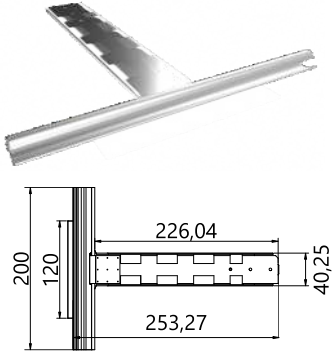

**8** Oldalmozgást stabilizáló görgő

**Valjak za stabilizaciju bočnog kretanja**

**Rola stabilizator pentru covor de lamele**

**Lateral movement stabilizer roller**

kiszereles 1x1 darab	pakovanje 1x1 komad	unitate 1x1 buc.	packaging 1x1 pieses
cikkcsoport 078	grupa artikla 078	grupa articol 078	item group 078
cikkszámok	brojevi artikla	coduri articole	item codes
<b>8002.SG</b>			
árak az árlista 46 oldalán	cijene na 46 stranici cjenika	preturi pag. 46 din lista de preturi	prices on pages 46 of price list