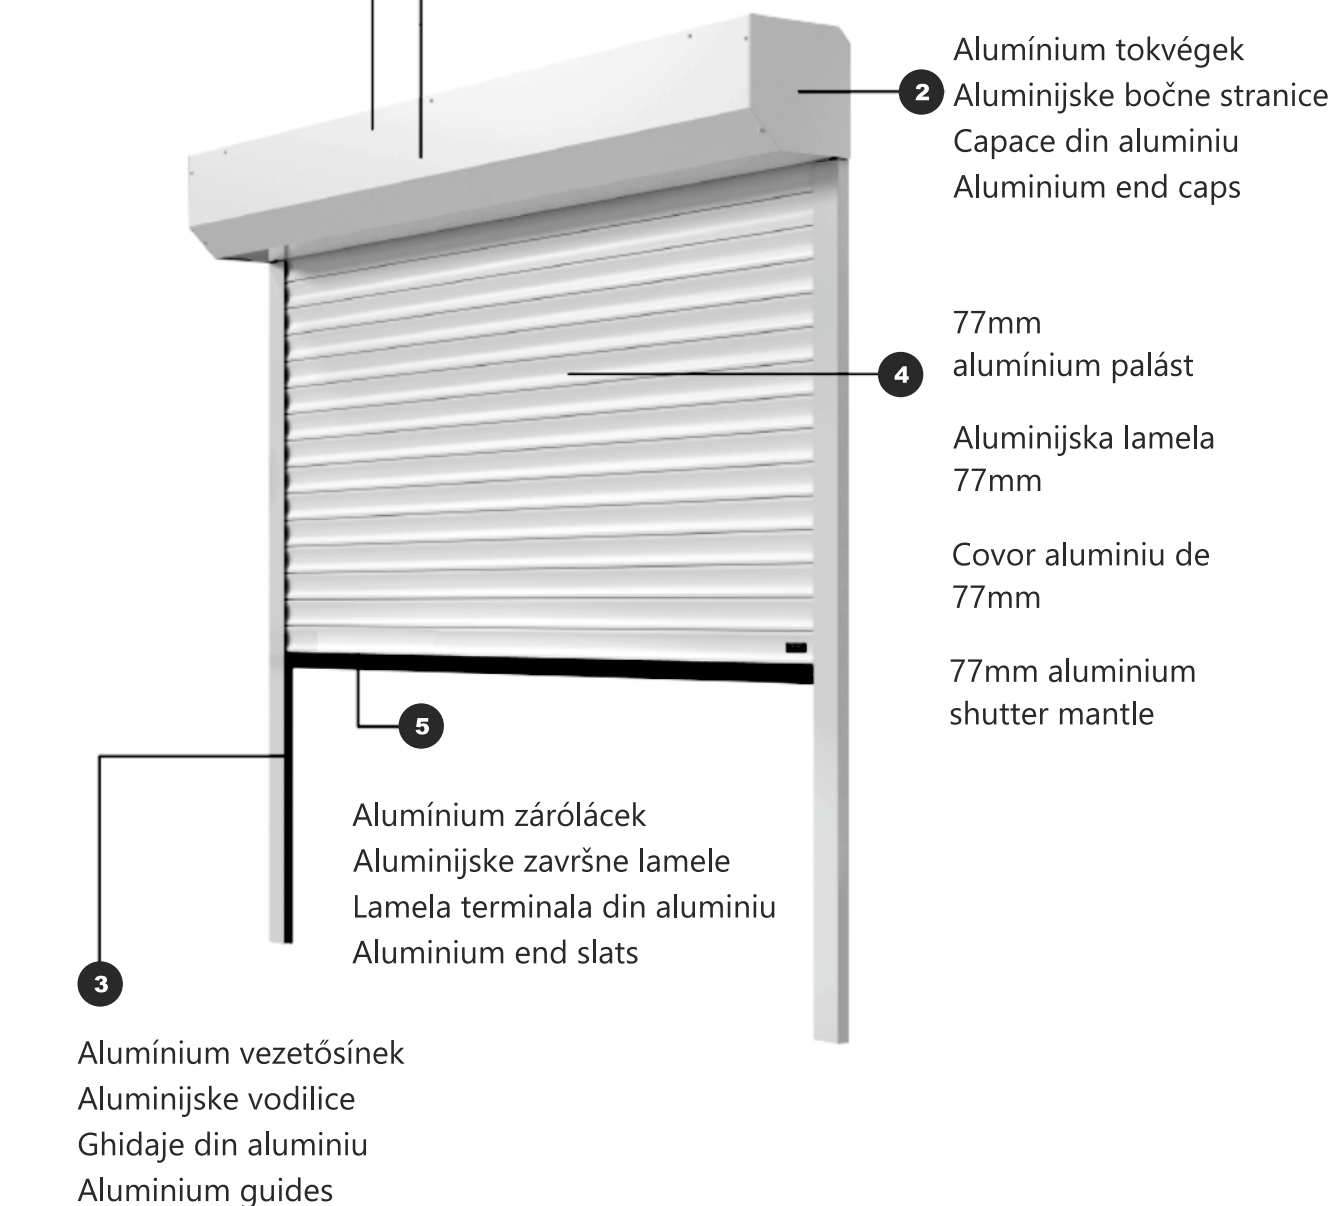

Redőny típusú
garázska
rendszer

Gražna vrata
roleta za garažu

Sisteme de
usi de garaj
tip rulour

Roller-dhutter
garage door
system

3

Alumínium tokszerkezet
Aluminijska struktura kutije
Caseta din aluminiu
Aluminium box system

6 7 8 9

Kézi vagy motoros működtetés
Ručni ili motorni pogonz
Actionare manuala sau electric
Manual or motorized operation

Alumínium tokvégek
Aluminijske bočne stranice
Capace din aluminiu
Aluminium end caps

77mm
alumínium palást

Aluminijska lamela
77mm

Covor aluminiu de
77mm

77mm aluminium
shutter mantle

Alumínium zárólácek
Aluminijske završne lamele
Lamela terminala din aluminiu
Aluminium end slats

Alumínium vezetősínek
Aluminijske vodilice
Ghidaje din aluminiu
Aluminium guides