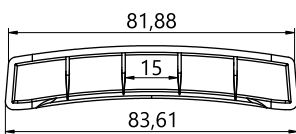

**Tengelybővítő
gyűrű Ø70mm-es
acéltengelyhez**

fröccsöntött PVC
alkatrész

**Prošireni prsten
za metalnu
osovinu Ø70mm**

Prešani PVC
dijelovi

**Inel pentru ax
octogonal
de Ø70mm**

material PVC turnat

**Adapting ring
for reel Ø70mm**

injection molded
PVC component

kiszerezés 1x1 db.	pakovanje 1x1 komad	unitate 1x1 buc.	packaging 1x1 pcs.
cikkcsoport 078	grupa artikla 078	grupa articol 078	item group 078
cikkszámok	brojevi artikla	coduri articole	item codes
8007			
árak az árlista 46 oldalán	cijene na 46 stranici cjenika	preturi pag. 46 din lista de preturi	prices on pages 46 of price list