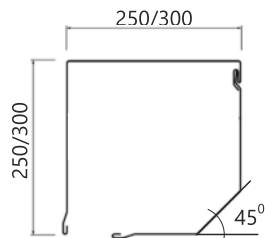

250mm és 300mm-es 45°-os garázkapu tokozat

1mm vastagságú
görgőzött alumínium

Könnyen eltávolítható
védőfóliával ellátva

45 °kutija Za Garažna Vrata U 250 Mm I 300 Mm

Debljina aluminija
1mm

Lako se može ukloniti,
sa zaštitnom folijom

Caseta usa de garaj la 45°, de 250mm si 300mm

din tabla de aluminiu
de 1mm

Protejat cu folie
de protectie

Aluminium shutter type garage door box 45°, 250 mm and 300mm

aluminium profile
1mm thickness

With protective film
layer

kiszereles 1x6; 7m	pakovanje 1x6; 7m	unitate 1x6; 7m	packaging 1x6; 7m
cikkcsoport 070	grupa artikla 070	grupa articol 070	item group 070
cikkszámok	brojevi artikla	coduri articole	item codes
8250, 8008			
színválaszték és árak az árlista 44, 45 oldalán	izbor boje i cijena na 44, 45 stranici cjenika	culori disponibile si preturi pag. 44, 45 din lista de preturi	colours and prices on page 44, 45 of price list

250mm és 300mm-es, 45°-os fröccöntött alumínium tokvég

Speciális
alumínium ötvözet,
nem eloxálható

45 ° Alu Bočna Stranica U 250 Mm I 300 Mm

Iz specijalnog
legiranog aluminija,
ne može se eloksirati

Capac lateral la 45°, de 250mm si 300mm

Turnat din material
aluminiu special,
neeloxabil

45° end cap, 250mm and 300mm

Special aluminium
alloy, not anodized

kiszereles 1x1 pár	pakovanje 1x1 par	unitate 1x1 per.	packaging 1x1 pair
cikkcsoport 071	grupa artikla 071	grupa articol 071	item group 071
cikkszámok	brojevi artikla	coduri articole	item codes
8001			
színválaszték és árak az árlista 45 oldalán	izbor boje i cijena na 45 stranici cjenika	culori disponibile si preturi pag. 45 din lista de preturi	colours and prices on pages 45 of price list

Garázkapu lécbevezető görgő

Tokvéghez rögzített
acél terelőlap, kemény
műanyag görgővel

VALJAK ZA UVODNIK LAMELE GARAŽNIH VRATA