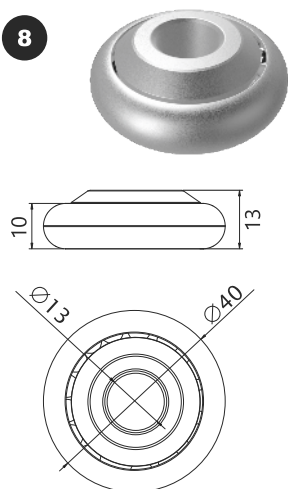

**8** Fém dugó Ø70mm-es acéltengelyhez

**Metalni čep za čeličnu osovinu Ø70mm**

**Capat octobara metalic pentru ax de Ø70mm**

**Metallic cap for reel Ø70mm**

kiszereles 1x6; 7m	pakovanje 1x6; 7m	unitate 1x6; 7m	packaging 1x6; 7m
cikkcsoport 028, 078	grupa artikla 028, 078	grupa articol 028, 078	item group 028, 078
cikkszámok	brojevi artikla	coduri articole	item codes
<b>3067.60, 8010.70</b>			
árak az árlista 32, 46 oldalán	cijene na 32, 46 stranici cjenika	preturi pag. 32, 46 din lista de preturi	prices on page 32, 46 of price list

**8** Fémcsapágy Ø40mm külső és Ø13mm belső átmérővel

**Metalna osovina promjerom Ø40mm vanjski Ø13mm unutarnji**

**Inel metalic cu diametru de Ø40mm extern Ø13mm intern**

**Metallic ball bearing Ø40mm outer Ø13mm inner diameter**