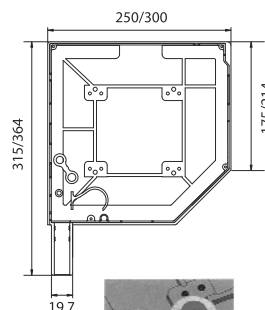

Aluminium shutter type garage door box 45°, 250 mm and 300mm

aluminium profile
1mm thickness

With protective film
layer

kiszereles 1x6; 7m	pakovanje 1x6; 7m	unitate 1x6; 7m	packaging 1x6; 7m
cikkcsoport 070	grupa artikla 070	grupa articol 070	item group 070
cikkszámok	brojevi artikla	coduri articole	item codes
8250, 8008			
színválaszték és árak az árlista 44, 45 oldalán	izbor boje i cijena na 44, 45 stranici cjenika	culori disponibile si preturi pag. 44, 45 din lista de preturi	colours and prices on page 44, 45 of price list

250mm és 300mm-es, 45°-os fröccöntött alumínium tokvég

Speciális
alumínium ötvözet,
nem eloxálható

45 ° Alu Bočna Stranica U 250 Mm I 300 Mm

Iz specijalnog
legiranog aluminija,
ne može se eloksirati

Capac lateral la 45°, de 250mm si 300mm

Turnat din material
aluminiu special,
neeloxabil

45° end cap, 250mm and 300mm

Special aluminium
alloy, not anodized

kiszereles 1x1 pár	pakovanje 1x1 par	unitate 1x1 per.	packaging 1x1 pair
cikkcsoport 071	grupa artikla 071	grupa articol 071	item group 071
cikkszámok	brojevi artikla	coduri articole	item codes
8001			
színválaszték és árak az árlista 45 oldalán	izbor boje i cijena na 45 stranici cjenika	culori disponibile si preturi pag. 45 din lista de preturi	colours and prices on pages 45 of price list