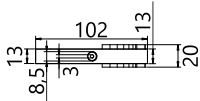

Lock To Play
rögzítőgyűrű
Ø70mm-es
acéltengelyhez

Lock To Play
pričvrtni prsten
za čeličnu
osovinu Ø70 mm

inel Lock To Play
pentru ax de
Ø77 mm

Lock To Play
ring for
reel Ø77mm

kiszerezés 1x1 darab	pakovanje 1x1 komad	unitate 1x1 buc.	packaging 1x1 pcs.
cikkcsoport 078	grupa artikla 078	grupa articol 078	item group 078
cikkszámok	brojevi artikla	coduri articole	item codes
8011.LPT, 8011.LTPG			
árak az árlista 46 oldalán	cijene na 46 stranici cjenika	preturi pag. 46 din lista de preturi	prices on page 46 of price list