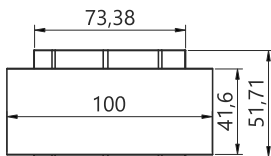

**Acél 8-szög tengely,
1mm-es
falvastagsággal
Ø60 és Ø70mm
átmérővel**

**Čelična 8 kutna
osovina, debljina
zida 1mm
s promjerom
Ø60 i Ø70mm**

**Ax octogonal din
otel, grosime
1mm cu diametru
de Ø60 si
Ø70mm**

**Octagonal reel
cliched with internal
seam, galvanized
1mm thickness
Ø60 and Ø70mm**

kiszerezés 1x6; 7m	pakovanje 1x6; 7m	unitate 1x6; 7m	packaging 1x6; 7m
cikkcsoport 028, 078	grupa artikla 028, 078	grupa articol 028, 078	item group 028, 078
cikkszámok	brojevi artikla	coduri articole	item codes
3067.60, 8010.70			
árak az árlista 32, 46 oldalán	cijene na 32, 46 stranici cjenika	preturi pag. 32, 46 din lista de preturi	prices on page 32, 46 of price list