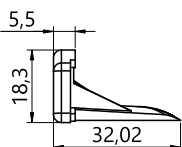

**Tengelybővítő
gyűrű Ø70mm-es
acéltengelyhez**

fröccsöntött PVC
alkatrész

**Prošireni prsten
za metalnu
osovinu Ø70mm**

Prešani PVC
dijelovi

**Inel pentru ax
octogonal
de Ø70mm**

material PVC turnat

**Adapting ring
for reel Ø70mm**

injection molded
PVC component

kiszerezés 1x1 db.	pakovanje 1x1 komad	unitate 1x1 buc.	packaging 1x1 pcs.
cikkcsoport 078	grupa artikla 078	grupa articol 078	item group 078
cikkszámok	brojevi artikla	coduri articole	item codes
8007			
árak az árlista 46 oldalán	cijene na 46 stranici cjenika	preturi pag. 46 din lista de preturi	prices on pages 46 of price list