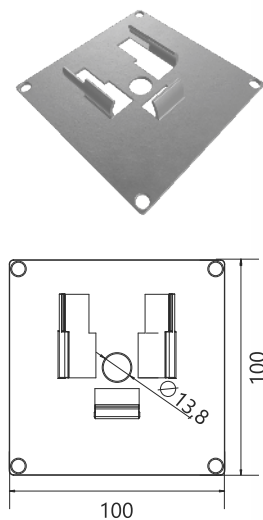

8 Csapágytartó konzol garázkapu tokvéghez

Potporni nosač ležaja za bočnu stranicu garažnih vrata

Consola suport rulment pentru capac lateral usa de garaj

Ball bearing holder bracket for garage door end cap

kiszereles 1x1 darab	pakovanje 1x1 komad	unitate 1x1 buc.	packaging 1x1 pieses
cikkcsoport 078	grupa artikla 078	grupa articol 078	item group 078
cikkszámok	brojevi artikla	coduri articole	item codes
8012			
árak az árlista 46 oldalán	cijene na 46 stranici cjenika	preturi pag. 46 din lista de preturi	prices on pages 46 of price list