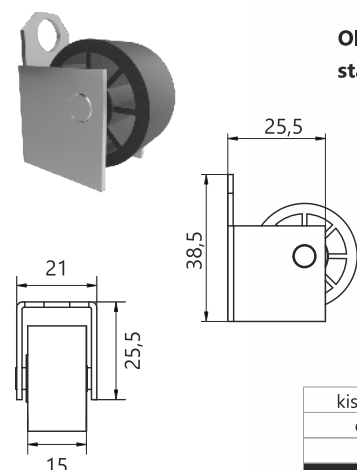

8 Oldalmozgást stabilizáló görgő

Valjak za stabilizaciju bočnog kretanja

Rola stabilizator pentru covor de lamele

Lateral movement stabilizer roller

kiszereles 1x1 darab	pakovanje 1x1 komad	unitate 1x1 buc.	packaging 1x1 pieses
cikkcsoport 078	grupa artikla 078	grupa articol 078	item group 078
cikkszámok	brojevi artikla	coduri articole	item codes
8002.SG			
árak az árlista 46 oldalán	cijene na 46 stranici cjenika	preturi pag. 46 din lista de preturi	prices on pages 46 of price list