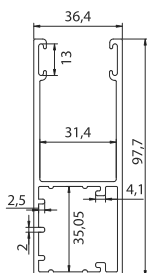

36x100mm-es vezetőcsín

2,5mm-es falvastagságú profil

Könnyen eltávolítható védőfóliával

Vodilica 36x100mm

Debljina zida 2,5mm

Lako se može ukloniti, sa zaštitnom folijom

Ghidaj din aluminiu 36x100mm

Grosime mat. 2,5mm

Protejat cu folie de protectie

Guide channel 36x100mm

Thickness of material 2,5mm

With protective film layer

kiszereles 5; 5,8; 6,5m	pakovanje 5; 5,8; 6,5m	unitate 5; 5,8; 6,5m	packaging 5; 5,8; 6,5m
cikkcsoport 074	grupa artikla 074	grupa articol 074	item group 074
cikkszámok	brojevi artikla	coduri articole	item codes
8006			
színválaszték és árak az árlista 46 oldalán	izbor boje i cijena na 46 stranici cjenika	culori disponibile si preturi pag. 46 din lista de preturi	colours and prices on page 46 of price list